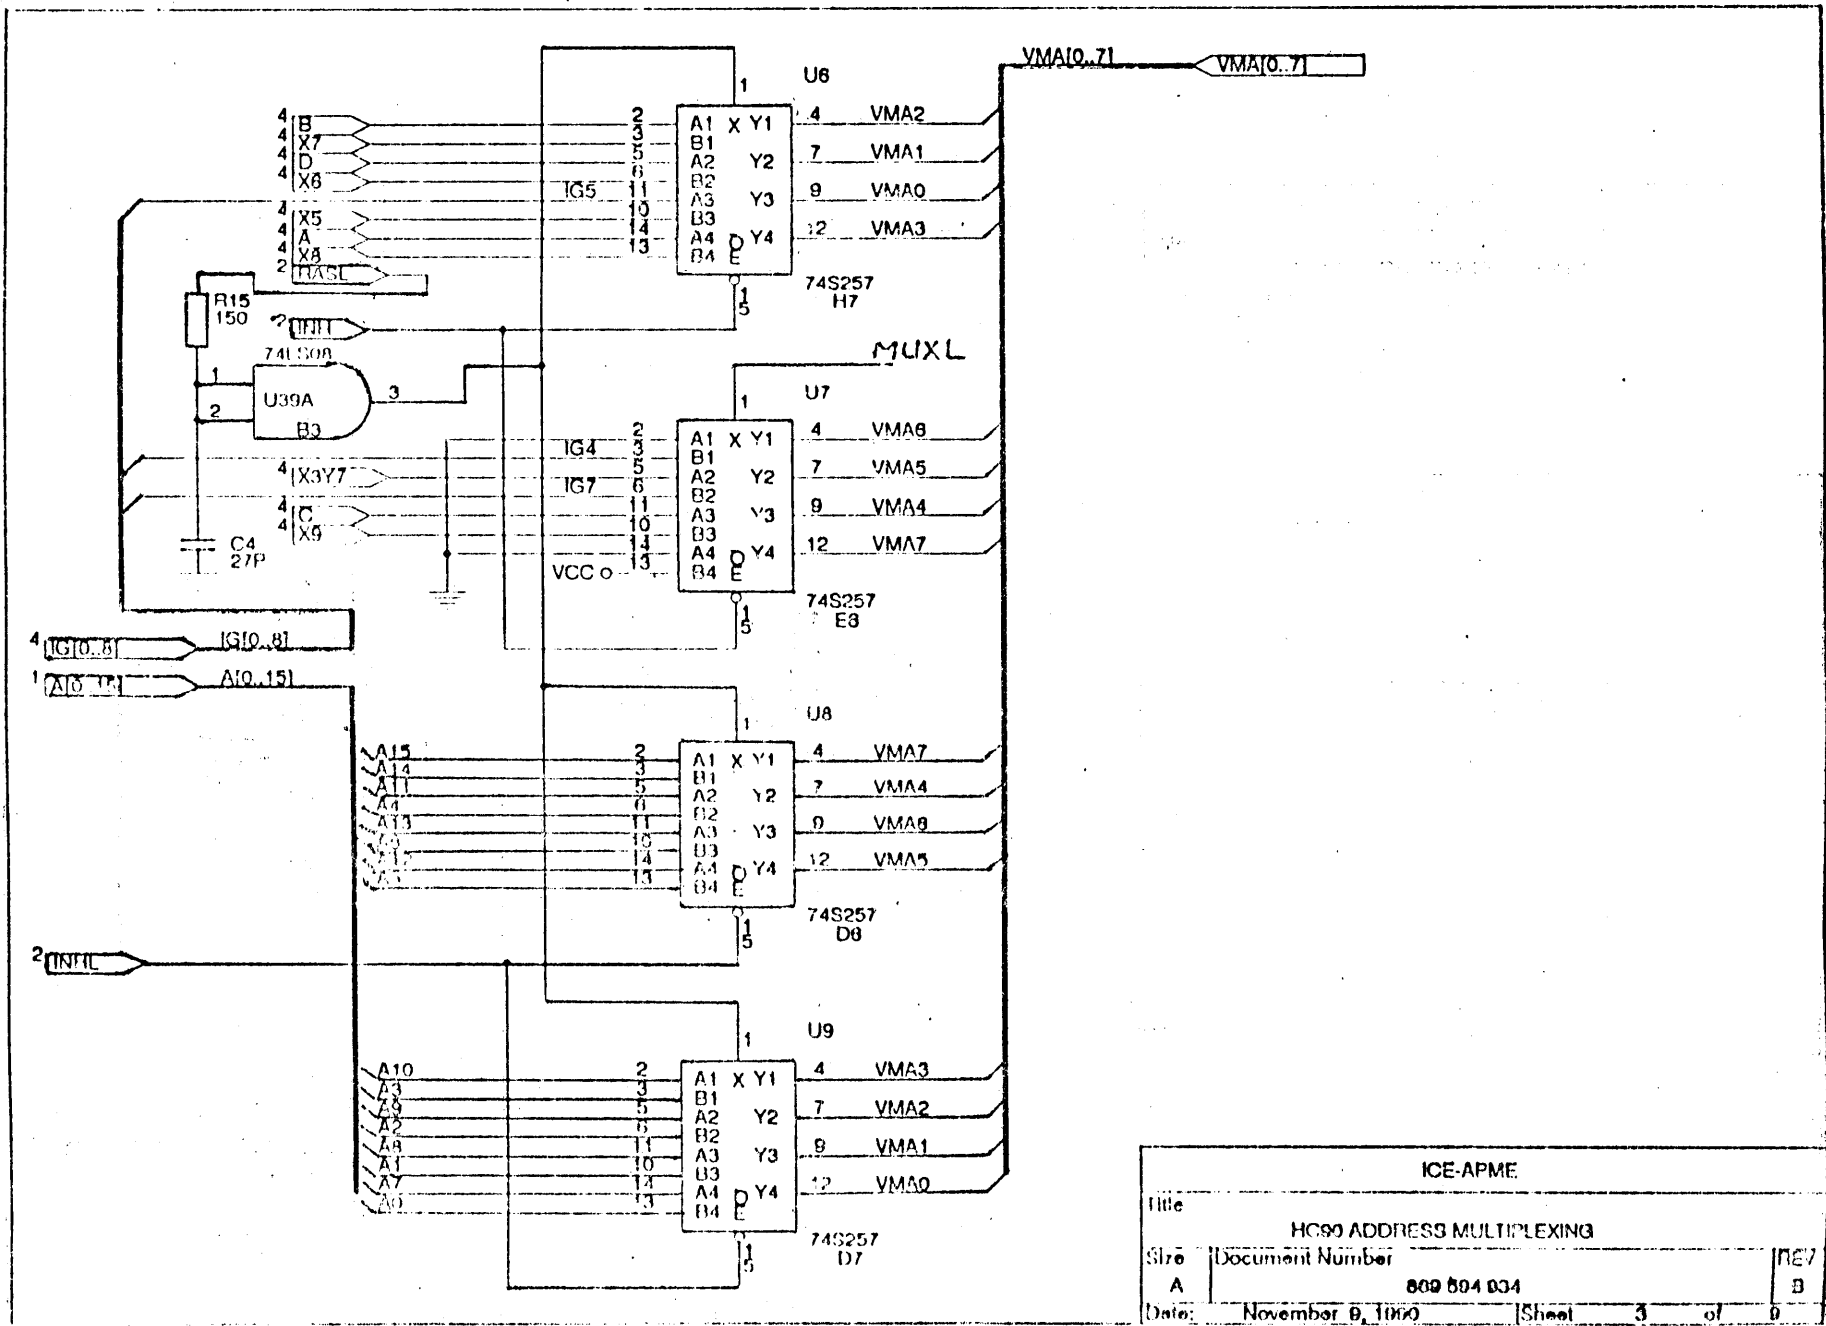

100Z

HIC90 889 594 934 REV

Title: HCR0 CPU - ROM
 Size: (Document Number)
 A: 000 204 934
 Date: November 1, 1972

ICE - APME			
Title	HC90 MEMORY SELECTION		
Size	Document Number		REV
A	809 504 034		B
Date	November 12, 1990	Sheet	2 of 9